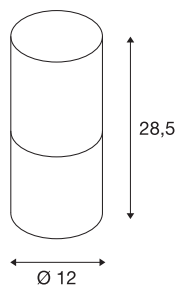

LISENNE-O

zunanja namizna svetilka, TC-(D,H,T,Q)SE, okrogla, maks. 23 W

Nevpadljiva namizna svetilka LISENNE-O ima trup iz okajenega stekla in podnožje iz bazalta. Svetilka se uporablja z žarnicami z okovom E27. Primerna je za LED in energijsko varčne žarnice. Svetilka deluje prek nameščenega napajalnega voda in električnega vtiča neposredno na omrežju z napetostjo 230 V.

TEHNIČNI PODATKI

Št. art.	231360
Število okovov	1
IP koda	IP 44
Kategorija odpornosti proti udarcem	IK 04
Odpornost proti udaru	0.5 Joule
Montaža	Mobilno
Primarna nazivna napetost	220-240V ~50/60Hz
Zaščitni razred	I
El. moč	23 W
Barva	siva
Razporeditev svetilnosti	simetrično vrtenje
Svetenje	neposredno – posredno
Višina	28.5 cm
Premer	12 cm
Neto teža	2.782 kg
Bruto teža	3.146 kg

Priporočilo za žarnico

1005268	ST58 E27 , LED-svetilo, transparentno 7,5 W 2700 K CRI90 320°
---------	---