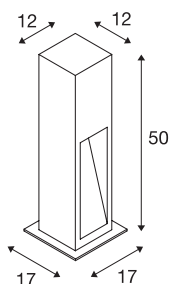

## ARROCK STONE

pullert, LED, 3000 K, kantet, steingrå, L/B/H 12/12/50 cm, maks. 6 W

STONE pullert i ARROCK-serien avgir et indirekte lys. armaturet produseres i natursteinen basalt og har en integrert premium LED. Med kapslingsklasse IP44 egner Pullert seg til utendørs bruk. Et jordspyd for enkel montering finnes som ekstrautstyr. Tilkobling til 230 V nettspenning med den integrerte LED-Drivaren.

## TEKNISKE DATA

Art.nr.	231370
EL nummer	3217055
IP-kode	IP 55
Slagfasthetsklasse	IK 02
Montering	Utenpåliggende montering
Montering detaljer	Gulv
Primær merkespenning	220-240V ~50/60Hz
Sekundær strøm / spenning	700 mA
Kapslingsgrad	II
Systemeffekt	9 W
Minimal omgivelsestemperatur	-20 °C
Maksimal omgivelsestemperatur	40 °C
Høy innkoblingsstrøm	4.7 A
Varighet innkoblingsstrøm	30 µs
Strobeeffekt (SVM)	0.05
Lysytelse	330 lm
Lysfargetemperatur	3000 Kelvin
Farge	grå
CRI	80
LXXBXX-data	L70B50
Levetid	30000 h
Lysåpning	direkte-indirekte

## Tilbehør og lyspæreeanbefaling

231235	JORDSPYD , til AR-ROCK STONE og AR-ROCK SLOT, galvanisert stål
--------	--

Risikogruppe	1
Lengde	12 cm
Bredde	12 cm
Høyde	50 cm
Nettvekt	15.112 kg
Bruttovekt	16.556 kg
BIG WHITE side	649