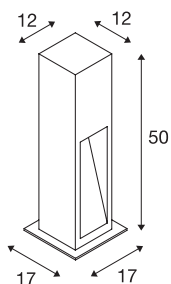

## ARROCK STONE

уличный напольный светильник, светодиодный, 3000К, прямоугольный, асфальтовый, Д/Ш/В 12/12/50 см, макс. 6 Вт

Напольный светильник отраженного света STONE из серии ARROCK выполнен из натурального базальта и оснащен встроенным Premium светодиодом. Напольный светильник имеет степень защиты IP44 и может использоваться вне помещений. Для удобства монтажа опционально доступен колышек для крепления в грунт. Благодаря встроенному светодиодному драйверу светильник можно напрямую подключать к сети напряжением 230 В.

## Технические характеристики

Тов. №	231370
IP Code	IP 55
Класс ударопрочности	IK 02
Сборка	Накладной
Детали сборки	Пол
Номинальное первичное напряжение	220-240V ~50/60Hz
Вторичный ток / напряжение	700 mA
Класс защиты	II
Мощность	9 W
Минимальная температура окружающей среды	-20 °C
Максимальная температура окружающей среды	40 °C
Уровень пускового тока	4.7 A
Продолжительность пускового тока	30 µs
Стробоскопический эффект (SVM)	0.05
Световой поток	330 lm
Цветовая температура	3000 Kelvin
Цвет	серый
CRI	80
LXXBXX Данные	L70B50
Срок службы	30000 h
Световое отверстие	прямой - отраженный

## Аксессуары

231235	КОЛЫШЕК , для AR-ROCK STONE и AR-ROCK SLOT, оцинкованная сталь
--------	---

Risk Group	1
Длина	12 cm
Ширина	12 cm
Высота	50 cm
Вес нетто	15.112 kg
вес брутто	16.556 kg
BIG WHITE Seite	649