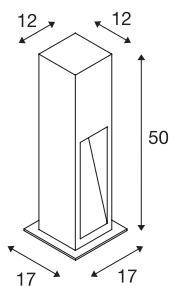

## ARROCK STONE

zunanja samostoječa svetilka, LED, 3000 K, oglata, kamnito siva, D/Š/V 12/12/50 cm, maks. 6 W

Samostoječa svetilka s posrednim svetenjem STONE linije ARROCK je izdelana iz naravnega bazalta in opremljena z vgrajeno Premium LED žarnico. Svetilka spada v zaščitni razred IP44, zato je primerna za zunanjo uporabo. Za lažjo montažo uporabite ozemljitveni klin, ki ga naročite posebej. Svetilko priključite prek že vgrajenega LED gonilnika na omrežje z napetostjo 230 V.

## TEHNIČNI PODATKI

Št. art.	231370
IP koda	IP 55
Kategorija odpornosti proti udarcem	IK 02
Montaža	Nadgradnja
Podrobnosti montaže	Dno
Primarna nazivna napetost	220-240V ~50/60Hz
Sekundarni tok / napetost	700 mA
Zaščitni razred	II
El. moč	9 W
minimalna temperatura okolja	-20 °C
maksimalna temperatura okolja	40 °C
Raven zagonskega toka	4.7 A
Trajanje zagonskega toka	30 µs
Stroboskopski učinek (SVM)	0.05
Lumini	330 lm
Barvna temperatura	3000 Kelvin
Barva	siva
CRI	80
LXXBXX podatki	L70B50
Življenjska doba	30000 h
Svetenje	neposredno-posredno
Risk Group	1

### Dodatki

231235	Ozemljitveni klin , za AR-ROCK STONE in AR-ROCK SLOT, pocinkano jeklo
--------	---

Dolžina	12 cm
Širina	12 cm
Višina	50 cm
Neto teža	15.112 kg
Bruto teža	16.556 kg
BIG WHITE Stran	649