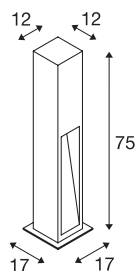

## ARROCK STONE

pullert, LED, 3000 K, kantet, steingrå, L/B/H 12/12/75 cm, maks. 6 W

STONE pullert i ARROCK-serien avgir et indirekte lys. armaturet produseres i natursteinen basalt og har en integrert premium LED. Med kapslingsklasse IP44 egner Pullert seg til utendørs bruk. Et jordspyd for enkel montering finnes som ekstrastyr. Tilkobling til 230 V nettspenning med den integrerte LED-Driveren.

## TEKNISKE DATA

Art.nr.	231371
EL nummer	3217056
IP-kode	IP 55
Slagfasthetsklasse	IK 02
Montering	Utenpåliggende montering
Montering detaljer	Gulv
Primær merkespenning	220-240V ~50/60Hz
Sekundær strøm / spenning	700 mA
Kapslingsgrad	II
Systemeffekt	9 W
Minimal omgivelsestemperatur	-20 °C
Maksimal omgivelsestemperatur	40 °C
Høy innkoblingsstrøm	4.7 A
Varighet innkoblingsstrøm	30 µs
Strobeffekt (SVM)	0.05
Lysytelse	330 lm
Lysfargetemperatur	3000 Kelvin
Farge	grå
CRI	80
LXXBXX-data	L70B50
Levetid	30000 h
Lysåpning	direkte-indirekte

## Tilbehør og lyspæreeanbefaling

231235	JORDSPYD , til AR-ROCK STONE og AR-ROCK SLOT, galvanisert stål
--------	--

Risikogruppe	1
Lengde	12 cm
Bredde	12 cm
Høyde	75 cm
Nettvekt	21.32 kg
Bruttvekt	23.181 kg
BIG WHITE side	649