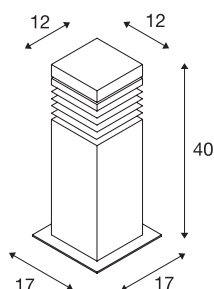

ARROCK GRANITE

luminaria de pie de exterior, TC-(D,H,T,Q)SE, IP44, angular, sal y pimienta, granito, La./An./Al. 12/12/40 cm, 15 W como máximo

Las luminarias de pie del producto natural granito de la serie ARROCK GRANITE están disponibles en dos alturas. Gracias a la elección especial del material, cada luminaria es un ejemplar único. Gracias a su grado de protección IP44, son aptas para su uso en exteriores. De manera opcional se encuentra disponible un piquete de puesta a tierra, así como una caja de conexión en el brazo rectangular de la luminaria, para una conexión eléctrica segura. La conexión de las dos versiones disponibles se realiza a la tensión eléctrica de 230 V.

Datos técnicos

Art. N.º	231410
Número de casquillos	1
Código IP	IP 44
Montaje	Superficie
Detalles de montaje	Suelo
Voltaje nominal primario	220-240V ~50/60Hz
Clase de protección	I
Potencia	15 W
Color	gris
Distribución de la intensidad luminosa	simétrica
Salida de la luz	Directa - indirecta
Longitud	12 cm
Anchura	12 cm
Altura	40 cm
Peso neto	10.822 kg
Peso bruto	12.068 kg
Página BIG WHITE	534

Bombilla recomendada

1005289	T38 E27 , bombilla led - blanco 8 W 3000 K CRI9-0 240°
---------	--

Accesorios

228730	CAJA DE CONEXIÓN , de 3 polos, IP68
229422	Piquete des puesta a tierra , acero galvanizado, 50 cm