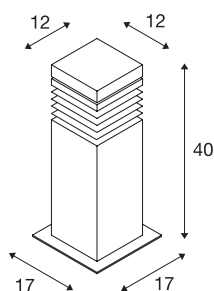

## ARROCK GRANITE 40

borne extérieure, poivre et sel, E27, 15W max, IP44, granite, inox 304

Les lampadaires en granite naturel de la gamme ARROCK GRANITE sont disponibles en deux hauteurs. La sélection spéciale des matériaux fait de chaque luminaire un produit unique. Conçu pour l'extérieur grâce à l'indice de protection IP44. Accessoires disponibles en option : piquet et boîte de connexion pour un raccordement électrique sécurisé dans le pied rectangulaire. Raccordement électrique des deux versions disponibles sur tension secteur 230V.

## INFORMATIONS TECHNIQUES

Réf.	231410
Douille	E27
Nombre de douilles	1
Code IP	IP 44
Montage	En saillie
Détails de montage	Sol
Tension nominale primaire	220-240V ~50/60Hz
Classe de protection	I
Puissance en watts	15 W
Coloris	gris
Répartition de l'intensité lumineuse	symétrique
Sortie lumineuse	direct - indirect
Longueur	12 cm
Largeur	12 cm
Hauteur	40 cm
Poids net	10.989 kg
Poids brut	12.179 kg
Page du BIG WHITE	647

## Source Préconisée

1005289	T38 E27 , ampoule LED, blanc, 8 W, 3000 K, IRC90, 240°
---------	--