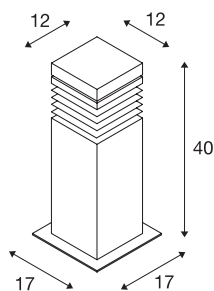

## ARROCK GRANITE

pullert, E27, IP44, firkantet, salt & pepper, granitt, L/B/H 12/12/40 cm, maks. 15 W

Pullerter i ARROCK GRANITE-serien består av naturproduktet granitt og finnes i to høyder. Det spesielle materialvalget gjør hver armatur til et enkeltstykke. Med kapslingsklasse IP44 egner de seg til bruk utendørs. Et jordspyd samt en koblingsboks for sikker elektrisk tilkobling i den firkantede armaturfoten finnes som ekstrautstyr. Alle variantene som er i handel, kobles til 230 V nettspenning.

## TEKNISKE DATA

Art.nr.	231410
EL nummer	3217052
Sokkel	E27
Antall lyskilder	1
IP-kode	IP 44
Montering	Utenpåliggende montering
Montering detaljer	Gulv
Primær merkespenning	220-240V ~50/60Hz
Kapslingsgrad	I
Systemeffekt	15 W
Farge	grå
Lysstyrkefordeling	symmetrisk
Lysåpning	direkte - indirekte
Lengde	12 cm
Bredde	12 cm
Høyde	40 cm
Nettvekt	10.989 kg
Bruttovekt	12.179 kg
BIG WHITE side	647