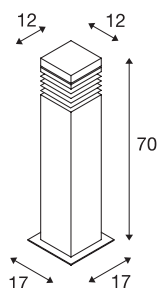

Borne outdoor ARROCK GRANITE

TC-(D,H,T,Q)SE, IP44, carré, salt & pepper, granit, 12 x 12 x 70 cm (Lxlxh), max. 15 W

Les bornes en pierre naturelle de granit de la série ARROCK GRANITE sont disponibles en deux hauteurs. Le choix de matériau spécial rend chaque lampe unique. Indice de protection IP44, donc indiqué pour l'extérieur. Un piquet et une boîte de jonction sont disponibles en option pour le raccordement électrique fiable dans la tige carrée. Le raccordement des deux modèles disponibles se fait directement au réseau 230 V.

INFORMATIONS TECHNIQUES

N° art.	231411
Douille	E27
Nombre de douilles	1
Code IP	IP 44
Montage	Apparent
Infos de montage	Sol
Tension nominale primaire	220-240V ~50/60Hz
Indice de protection	I
Wattage	15 W
Coloris	gris
Répartition de l'intensité lumineuse	symétrique
Faisceau lumineux	direct - indirect
Longueur	12 cm
Largeur	12 cm
Hauteur	70 cm
Poids net	19.523 kg
Poids brut	23.112 kg
BIG WHITE, page	647

Ampoules Recommandés

1005290	T38 E27 , ampoule LED blanche 8 W 4000 K IRC 90 240°
---------	--

Accessoires

228730	BOÎTIER DE CONNEXI- ON , 3 pôles, IP68
229422	Piquet , acier galvanisé, 50 cm