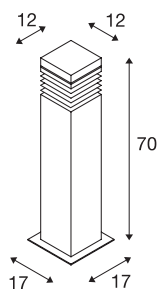

## ARROCK GRANITE

pullert, E27, IP44, firkantet, salt & pepper, granitt, L/B/H 12/12/70 cm, maks. 15 W

Pullerter i ARROCK GRANITE-serien består av naturproduktet granitt og finnes i to høyder. Det spesielle materialvalget gjør hver armatur til et enkeltstykke. Med kapslingsklasse IP44 egner de seg til bruk utendørs. Et jordspyd samt en koblingsboks for sikker elektrisk tilkobling i den firkantede armaturfoten finnes som ekstrautstyr. Alle variantene som er i handel, kobles til 230 V nettspenning.

## TEKNISKE DATA

Art.nr.	231411
EL nummer	3217053
Sokkel	E27
Antall lyskilder	1
IP-kode	IP 44
Montering	Utenpåliggende montering
Montering detaljer	Gulv
Primær merkespenning	220-240V ~50/60Hz
Kapslingsgrad	I
Systemeffekt	15 W
Farge	grå
Lysstyrkefordeling	symmetrisk
Lysåpning	direkte - indirekte
Lengde	12 cm
Bredde	12 cm
Høyde	70 cm
Nettvekt	19.523 kg
Bruttovekt	23.112 kg
BIG WHITE side	647