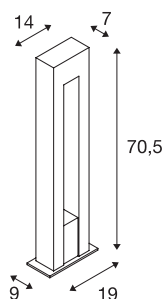

ARROCK ARC

borne extérieure, gris argent, GU10/QPAR51, 35W max, IP44, granite, inox 304

Lampadaire à lumière indirecte ARC de la gamme ARROCK en matière naturelle granite. Cela fait de chaque luminaire un produit unique. Adapté pour l'extérieur grâce à l'indice de protection IP44. Raccordement sur tension secteur 230V.

INFORMATIONS TECHNIQUES

Réf.	231420
Douille	GU10
Nombre de douilles	1
Code IP	IP 44
Classe de résistance aux chocs	IK 02
Montage	En saillie
Détails de montage	Sol
Tension nominale primaire	220-240V ~50/60Hz
Classe de protection	I
Puissance en watts	35 W
Coloris	gris
Sortie lumineuse	direct
Longueur	14 cm
Largeur	7 cm
Hauteur	70.5 cm
Poids net	11.55 kg
Poids brut	12.27 kg
Page du BIG WHITE	648