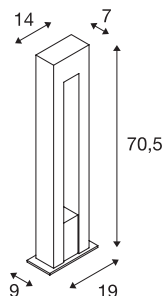

ARROCK ARC

pullert, GU10/QPAR51, IP44, salt & pepper, granitt, maks. 35W

ARC pullert i ARROCK-serien avgir et indirekte lys og består av naturproduktet granitt. Dermed blir hver armatur helt unik. Med kapslingsklasse IP44 er den egnet til bruk utendørs. Tilkoblingen krever 230 V nettspenning.

TEKNISKE DATA

Art.nr.	231420
EL nummer	3217054
Sokkel	GU10
Antall lyskilder	1
IP-kode	IP 44
Slagfasthetsklasse	IK 02
Montering	Utenpåliggende montering
Montering detaljer	Gulv
Primær merkespenning	220-240V ~50/60Hz
Kapslingsgrad	I
Systemeffekt	35 W
Farge	grå
Lysåpning	direkte
Lengde	14 cm
Bredde	7 cm
Høyde	70.5 cm
Nettvekt	11.55 kg
Bruttovekt	12.27 kg
BIG WHITE side	648

Tilbehør og lyspæreanbefaling

231233	JORDSPYD , for AR-ROCK ARC, galvanisert stål, lengde 50 cm
--------	--