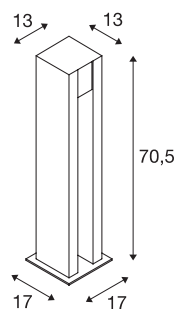

ARROCK SLOT

venkovní stojací lampa, LED GU10 51 mm, IP44, hranatá, sůl a pepř, žula, 4 W LED

Stojací lampa SLOT s nepřímým světlem řady ARROCK je vyrobeno z přírodního materiálu, žuly. Tak se každé svítidlo stává nesrovnatelným unikátem. Díky krytí IP44 je vhodná pro venkovní oblast. K jednoduché montáži je volitelně k dispozici bodec. Připojení se provádí k síťovému napětí 230 V.

TECHNICKÁ DATA

Č. výrobku	231440
Objímka	GU10
Počet objímek	1
Kód IP	IP 55
Montáž	Nástavba
Podrobnosti montáže	Podlaha
Primární jmenovité napětí	220-240V ~50/60Hz
Třída ochrany	I
Příkon	4 W
Barva	šedá
Výstup světla	přímé
Délka	13 cm
Šířka	13 cm
Výška	70.5 cm
Hmotnost netto	24.74 kg
Celková hmotnost	26.513 kg
BIG WHITE strana	649