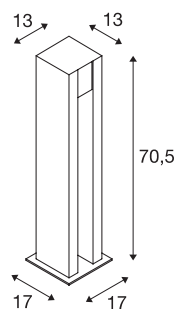

ARROCK SLOT

Outdoor Standleuchte, LED GU10 51 mm, IP44, eckig, salt & pepper, Granit, 4W LED

Indirekt abstrahlende Standleuchte SLOT der ARROCK Serie bestehend aus dem Naturprodukt Granit. Somit wird jede Leuchte zu einem unvergleichlichen Unikat. Mit ihrer Schutzart IP44 ist sie für den Außenbereich geeignet. Zur einfachen Montage ist optional ein Erdspeiß verfügbar. Der Anschluss erfolgt an 230V Netzspannung.

TECHNISCHE DATEN

Art. Nr.	231440
Fassung	GU10
Anzahl Fassungen	1
IP Code	IP 55
Montage	Aufbau
Montagedetails	Boden
Primäre Nennspannung	220-240V ~50/60Hz
Schutzklasse	I
Wattage	4 W
Farbe	grau
Länge	13 cm
Breite	13 cm
Höhe	70.5 cm
Nettogewicht	24.74 kg
Bruttogewicht	26.513 kg
BIG WHITE Seite	649