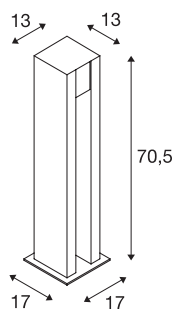

ARROCK SLOT

borne extérieure, poivre et sel, GU10/LED GU10 51mm, 4W max, IP44, granite, inox 304

Lampadaire à lumière indirecte SLOT de la gamme ARROCK en matière naturelle granite. Cela fait de chaque luminaire un produit unique. Adapté pour l'extérieur grâce à l'indice de protection IP44. Piquet disponible en option pour un montage au sol aisé. Raccordement sur tension secteur 230V.

INFORMATIONS TECHNIQUES

Réf. :	231440
Douille	GU10
Source	LED GU10 51mm
Nombre de douilles	1
Lampes incluses	Non
Tension nominale primaire	230V ~50Hz mA/V
Longueur	13 cm
Largeur	13 cm
Hauteur	70.5 cm
Poids net	24.606 kg
Poids brut	26.323 kg
Code IP	IP 44
Classe de protection	I
Montage	En saillie
Détails de montage	Sol
Puissance en watts	4 W
Coloris	gris
Page du BIG WHITE	537