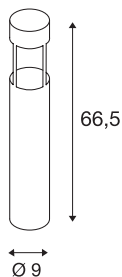

SLOTS 65

borne extérieure, anthracite, LED, 4,5W, 3000K, IP44

Le Lampadaire en aluminium SLOTS 65 diffuse une lumière blanc chaud indirecte via un module Philips Fortimo LED Disk. Adapté pour l'extérieur grâce à l'indice de protection IP44. Accessoires disponibles en option : kit de fixation et boîte de connexion pour un raccordement électrique sécurisé dans le pied rond. Un kit de pièces à sceller est fourni. Ce luminaire comprend des modules à LED intégrés.

INFORMATIONS TECHNIQUES

Réf.	231455
Code IP	IP 44
Montage	En saillie
Détails de montage	Sol
Tension nominale primaire	220-240V ~50/60Hz
Classe de protection	I
Puissance en watts	4.5 W
Température ambiante	40 °C
Température ambiante minimale	-20 °C
Température ambiante maximale	45 °C
Hauteur du courant d'appel	3 A
Durée du courant d'appel	400 µs
Effet stroboscopique (SVM)	0.01
Lumen	200 lm
Température de couleur	3000 Kelvin
Angle de rayonnement	68 °
Coloris	anthracite
IRC	90
Données LXXBXX	L70B50
Durée de vie	25000 h
Sortie lumineuse	directement
Hauteur	66.5 cm

Source Lumineuse

1100376	
---------	---

Diamètre	9 cm
Poids net	1.607 kg
Poids brut	1.974 kg
Page du BIG WHITE	675