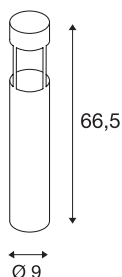

SLOTS 65

borne extérieure, anthracite, LED, 4,5W, 3000K, IP44

Le Lampadaire en aluminium SLOTS 65 diffuse une lumière blanc chaud indirecte via un module Philips Fortimo LED Disk. Adapté pour l'extérieur grâce à l'indice de protection IP44. Accessoires disponibles en option : kit de fixation et boîte de connexion pour un raccordement électrique sécurisé dans le pied rond. Un kit de pièces à sceller est fourni. Ce luminaire comprend des modules à LED intégrés.

INFORMATIONS TECHNIQUES

Réf.	231455
Code IP	IP 44
Montage	En saillie
Détails de montage	Sol
Tension nominale primaire	220-240V ~50/60Hz
Classe de protection	I
Puissance en watts	4.5 W
Température ambiante	40 °C
Température ambiante minimale	-20 °C
Température ambiante maximale	45 °C
Hauteur du courant d'appel	3 A
Durée du courant d'appel	400 µs
Effet stroboscopique (SVM)	0.01
Lumen	200 lm
Température de couleur	3000 Kelvin
Angle de rayonnement	68 °
Coloris	anthracite
IRC	90
Données LXXBXX	L70B50
Durée de vie	25000 h
Sortie lumineuse	directement
Hauteur	66.5 cm

Source Lumineuse

1100376	
---------	---

Diamètre	9 cm
Poids net	1.607 kg
Poids brut	1.974 kg
Page du BIG WHITE	675