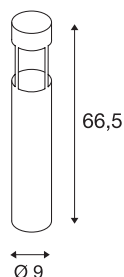

SLOTS 65

lampada da terra, Outdoor LED, 3000K, rotondo, antracite, Ø/H 9/66,5 cm, 6,3W

Nella lampada da terra in alluminio SLOTS 65, un modulo Fortimo LED Disk di Philips permette di emettere una luce indiretta color bianco caldo. La lampada è adatta per l'uso esterno grazie al grado di protezione IP44. Come optional sono disponibili un set di viti e una scatola da incasso per un collegamento elettrico sicuro nello stelo rotondo. È in dotazione un set di ancoraggio. Questo apparecchio contiene lampadine LED incassate.

DATI TECNICI

Articolo	231455
Codice IP	IP 44
Montaggio	Superficie
Dettagli di montaggio	Pavimento
Tensione nominale primaria	220-240V ~50/60Hz
Classe isolamento	I
Wattaggio	4.5 W
Temperatura esterna	40 °C
Temperatura ambiente minima	-20 °C
Temperatura ambiente massima	45 °C
Livello di corrente di spunto	3 A
Durata della corrente di spunto	400 µs
Effetto stroboscopico (SVM)	0.01
Lumen	200 lm
Temperatura colore	3000 Kelvin
Angolo di emissione	68 °
Colore	antracite
CRI	90
Dati LXXBXX	L70B50
Durata	25000 h
Emissione	diretto
Altezza	66.5 cm

Sorgente Luminosa

1100376	
---------	---

Diametro	9 cm
Peso netto	1.607 kg
Peso lordo	1.974 kg
BIG WHITE pagina	571