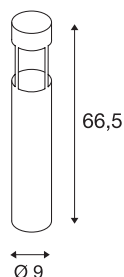

## SLOTS 65

lampada da terra, Outdoor LED, 3000K, rotondo, antracite, Ø/H 9/66,5 cm, 4,5W

Nella lampada da terra in alluminio SLOTS 65, un modulo Fortimo LED Disk di Philips permette di emettere una luce indiretta color bianco caldo. La lampada è adatta per l'uso esterno grazie al grado di protezione IP44. Come optional sono disponibili un set di viti e una scatola da incasso per un collegamento elettrico sicuro nello stelo rotondo. È in dotazione un set di ancoraggio. Questo apparecchio contiene lampadine LED incassate.

## DATI TECNICI

Articolo	231455
Codice IP	IP 44
Montaggio	Superficie
Dettagli di montaggio	Pavimento
Tensione nominale primaria	220-240V ~50/60Hz
Classe isolamento	I
Wattaggio	4.5 W
Temperatura esterna	40 °C
Temperatura ambiente minima	-20 °C
Temperatura ambiente massima	45 °C
Livello di corrente di spunto	3 A
Durata della corrente di spunto	400 µs
Effetto stroboscopico (SVM)	0.01
Lumen	200 lm
Temperatura colore	3000 Kelvin
Angolo di emissione	68 °
Colore	antracite
CRI	90
Dati LXXBXX	L70B50
Durata	25000 h
Emissione	diretto
Altezza	66.5 cm

## Sorgente Luminosa

1100376	
---------	---

<b>Diametro</b>	9 cm
<b>Peso netto</b>	1.607 kg
<b>Peso lordo</b>	1.974 kg
<b>BIG WHITE pagina</b>	675