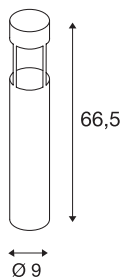

## SLOTS 65

pullert, LED, 3000 K, rund, antrasitt, Ø/H 9/66, 5 cm, 4,5W

Pullert SLOTS 65 i aluminium er utstyrt med en Philips Fortimo LED Disk-modul som utstråler et varmt, indirekte lys. Med kapslingsklasse IP44 er den egnet til bruk uten-dørs. Alternativt kan du få et skruesett samt koblingsboks for sikker elektrisk tilkobling i den runde armaturfoten. Et betongankersett er inkludert i leveransen. Denne armaturet inneholder integrerte LED-lyskilder.

## TEKNISKE DATA

Art.nr.	231455
EL nummer	3223953
IP-kode	IP 44
Montering	Utenpåliggende montering
Montering detaljer	Gulv
Primær merkespenning	220-240V ~50/60Hz
Kapslingsgrad	I
Systemeffekt	4.5 W
Omgivelsestemperatur	40 °C
Minimal omgivelsestemperatur	-20 °C
Maksimal omgivelsestemperatur	45 °C
Høy innkoblingsstrøm	3 A
Varighet innkoblingsstrøm	400 µs
Strobeffekt (SVM)	0.01
Lysytelse	200 lm
Lysfargetemperatur	3000 Kelvin
Spredningsvinkel	68 °
Farge	antrasitt
CRI	90
LXXBXX-data	L70B50
Levetid	25000 h
Lysåpning	direkte

## Lyskilde

1100376	
---------	---

Høyde	66.5 cm
Diameter	9 cm
Nettvekt	1.607 kg
Bruttvekt	1.974 kg
BIG WHITE side	675