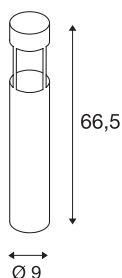

SLOTS 65

luminária de apoio para exteriores, LED, 3000K, redonda, antracite, Ø/A 9/66,5 cm, 6,3W

Na luminária de apoio SLOTS 65 em alumínio é obtido, com um módulo de disco Philips Fortimo LED, uma luz em branco quente de radiação indireta. Graças à sua classe de proteção IP44, é adequada para áreas exteriores. Opcionalmente, está disponível um jogo de parafusos e uma caixa de ligação para uma ligação elétrica segura na luminária redonda. O âmbito de fornecimento inclui um kit de ancoragem em betão. Esta luminária contém lâmpadas LED integradas.

DADOS TÉCNICOS

Ref. n.º	231455
IP Code	IP 44
Montagem	Montagem à superfície
Pormenores da montagem	Chão
Tensão nominal primária	220-240V ~50/60Hz
Classe de proteção	I
Potência	4.5 W
Temperatura ambiente	40 °C
temperatura ambiente mínima	-20 °C
temperatura ambiente máxima	45 °C
Nível de corrente de irrupção	3 A
Duração da corrente de irrupção	400 µs
Efeito estroboscópico (SVM)	0.01
Lúmen	200 lm
Temperatura de cor da luz	3000 Kelvin
Ângulo de feixe	68 °
Cor	antracite
CRI	90
Dados LXXBXX	L70B50
Vida útil	25000 h
Saída de luz	direto
Altura	66.5 cm

Fonte de luz

1100376	
---------	---

Diâmetro	9 cm
Peso líquido	1.607 kg
Peso bruto	1.974 kg
Página BIG WHITE	571