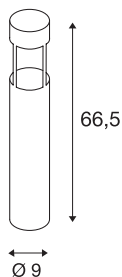

SLOTS 65

borne extérieure, fonte rouillée, LED, 4,5W, 3000K, IP44

Le Lampadaire en aluminium SLOTS 65 diffuse une lumière blanc chaud indirecte via un module Philips Fortimo LED Disk. Adapté pour l'extérieur grâce à l'indice de protection IP44. Accessoires disponibles en option : kit de fixation et boîte de connexion pour un raccordement électrique sécurisé dans le pied rond. Un kit de pièces à sceller est fourni. Ce luminaire comprend des modules à LED intégrés.

INFORMATIONS TECHNIQUES

Réf.	231457
Code IP	IP 44
Montage	En saillie
Détails de montage	Sol
Tension nominale primaire	220-240V ~50/60Hz
Classe de protection	I
Puissance en watts	4.5 W
Température ambiante	40 °C
Température ambiante minimale	-20 °C
Température ambiante maximale	45 °C
Hauteur du courant d'appel	3 A
Durée du courant d'appel	400 µs
Effet stroboscopique (SVM)	0.01
Lumen	200 lm
Température de couleur	3000 Kelvin
Angle de rayonnement	68 °
Coloris	rouille
IRC	90
Données LXXBXX	L70B50
Durée de vie	25000 h
Sortie lumineuse	directement
Hauteur	66.5 cm

Source Lumineuse

1100376	
---------	---

Diamètre	9 cm
Poids net	1.621 kg
Poids brut	1.981 kg
Page du BIG WHITE	675