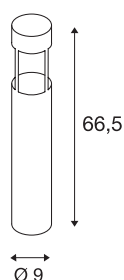

SLOTS 65

lampada da terra, Outdoor LED, 3000 K, rotondo, ruggine, Ø/H 9/66,5 cm, 4,5 W

Nella lampada da terra in alluminio SLOTS 65, un modulo Fortimo LED Disk di Philips permette di emettere una luce indiretta color bianco caldo. La lampada è adatta per l'uso esterno grazie al grado di protezione IP44. Come optional sono disponibili un set di viti e una scatola da incasso per un collegamento elettrico sicuro nello stelo rotondo. È in dotazione un set di ancoraggio. Questo apparecchio contiene lampadine LED incassate.

DATI TECNICI

Articolo	231457
Codice IP	IP44
Tensione nominale primaria	220-240V ~50/60 Hz
Classe isolamento	I
Wattaggio	4.5 W
Temperatura ambiente minima	-20 °C
Temperatura ambiente massima	45 °C
Livello di corrente di spunto	3 A
Durata della corrente di spunto	400 µs
Lumen	200 lm
Temperatura colore	3000 Kelvin
Angolo di emissione	68 °
Colore	ruggine
CRI	90
Durata	25000 h
Emissione	diretto
Altezza	66.5 cm
Diametro	9 cm
Peso netto	1.608 kg
Peso lordo	1.972 kg
BIG WHITE pagina	787