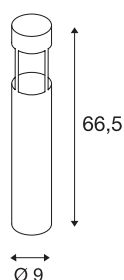

## SLOTS 65

staande buitenlamp, led, 3000 K, rond, roest, Ø/H  
9/66,5 cm, 4,5W

In de aluminium staande lamp SLOTS 65 wordt door een Philips Fortimo LED Disk-module een indirect naar beneden schijnend warm wit licht gegenereerd. Met zijn beveiligingsklasse IP44 is hij voor buitengebruik geschikt. Als optie is een schroevenset plus een verbindingsbox voor de veilige, elektrische aansluiting in het ronde armatuur beschikbaar. Een betonankerset wordt meegeleverd. Deze lamp bevat ingebouwde ledlampen.

## TECHNISCHE SPECIFICATIES

Art.nr.	231457
IP-code	IP 44
Montage	Opbouw
Montagebeschrijving	Vloer
Primaire nominale spanning	220-240V ~50/60Hz
Veiligheidsklasse	I
Wattage	4.5 W
Omgevingstemperatuur	40 °C
minimale omgevingstemperatuur	-20 °C
maximale omgevingstemperatuur	45 °C
Niveau van inschakelstroom	3 A
Duur van inschakelstroom	400 µs
Stroboscopisch effect (SVM)	0.01
Lumen	200 lm
Lichtkleurtemperatuur	3000 Kelvin
Stralingshoek	68 °
Kleur	roest
CRI	90
LXXBXX gegevens	L70B50
Levensduur	25000 h
Lichtval	direct
Hoogte	66.5 cm

## Lichtbron

1100376	
---------	---

<b>Diameter</b>	9 cm
<b>Nettogewicht</b>	1.621 kg
<b>Brutogewicht</b>	1.981 kg
<b>BIG WHITE pagina</b>	675