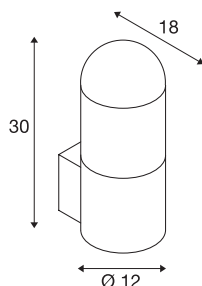

C-POL WALL

venkovní nástěnné svítidlo, TC-(D,H,T,Q)SE, IP54, antracit, max. 24 W

Nástěnné svítidlo řady C-POL WALL vyrobené z hliníku poskytuje díky své konstrukci vestavěného rastru neoslňující světlo. Díky krytí IP44 je vhodná pro venkovní oblast. Řada C-POL obsahuje dále stojací lampu, a tím je univerzálně použitelná.

TECHNICKÁ DATA

Č. výrobku	231465
Objímka	E27
Počet objímek	1
Kód IP	IP 54
Montáž	Nástavba
Podrobnosti montáže	Stěna
Primární jmenovité napětí	220-240V ~50/60Hz
Třída ochrany	I
Příkon	24 W
Barva	antracit
Svítivost	symetrický
Výstup světla	přímé – nepřímé
Šířka	12 cm
Výška	30 cm
Hloubka	18 cm
Hmotnost netto	1.648 kg
Celková hmotnost	1.826 kg