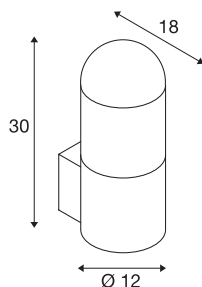

C-POL

Outdoor Wandleuchte, TC-(D,H,T,Q)SE, IP54, anthrazit, max. 24W

Die aus Aluminium gefertigte Wandleuchte C-POL WALL gibt durch die Konstruktion des verbauten Rasters ein blendfreies Licht ab. Durch Schutzart IP44 ist Sie für den Außenbereich geeignet. Die C-POL Serie beinhaltet des Weiteren eine Standleuchte und ist somit universell einsetzbar.

TECHNISCHE DATEN

Art. Nr.	231465
Fassung	E27
Anzahl Fassungen	1
IP Code	IP 54
Montage	Aufbau
Montagedetails	Wand
Primäre Nennspannung	220-240V ~50/60Hz
Schutzklasse	I
Wattage	24 W
Farbe	anthrazit
Lichtstärkeverteilung	symmetrisch
Lichtaustritt	direkt-indirekt
Breite	12 cm
Höhe	30 cm
Tiefe	18 cm
Nettogewicht	1.648 kg
Bruttogewicht	1.826 kg