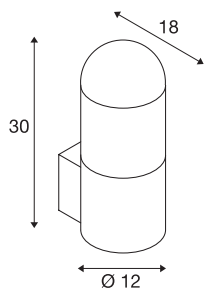

Applique outdoor C-POL WALL

TC-(D,H,T,Q)SE, IP54, anthracite, max. 24 W

Grâce à la construction de sa grille incorporée, l'applique en aluminium de la série C-POL WALL émet une lumière non éblouissante. L'indice de protection IP44 signifie que ce luminaire peut être placé à l'extérieur. La série C-POL comporte également une borne et est donc utilisable de manière universelle.

INFORMATIONS TECHNIQUES

N° art.	231465
Douille	E27
Nombre de douilles	1
Code IP	IP 54
Montage	Apparent
Infos de montage	Mur
Tension nominale primaire	220-240V ~50/60Hz
Indice de protection	I
Wattage	24 W
Coloris	anthracite
Répartition de l'intensité lumineuse	symétrique
Faisceau lumineux	direct - indirect
Largeur	12 cm
Hauteur	30 cm
Profondeur	18 cm
Poids net	1.648 kg
Poids brut	1.826 kg