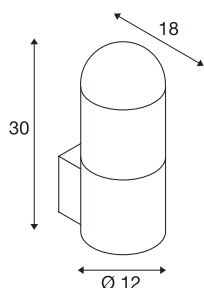

C-POL

applique extérieure, anthracite, E27, 24W max, IP54

L'applique en aluminium C-POL WALL diffuse une lumière non éblouissante grâce à la construction de la grille intégrée. Adapté pour l'extérieur grâce à l'indice de protection IP44. La gamme C-POL comporte également un lampadaire et peut donc être utilisée partout.

INFORMATIONS TECHNIQUES

Réf. :	231465
Douille	E27
Nombre de douilles	1
Tension nominale primaire	220-240V ~50/60Hz mA/V
Largeur	12 cm
Hauteur	30 cm
Profondeur	18 cm
Poids net	1.648 kg
Poids brut	1.826 kg
Code IP	IP 54
Classe de protection	I
Montage	En saillie
Détails de montage	Applique
Puissance en watts	24 W
Coloris	anthracite
Page du BIG WHITE	659