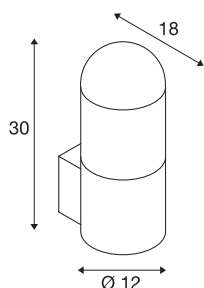

## C-POL WALL

utendørs veggarmatur, E27, IP54, antrasitt, maks. 24W

Pullert C-POL WALL består av aluminium. Den integrerte rasteren sørger for at lyset ikke blander. Med kapslingsklasse IP44 er den egnet til utendørs bruk. C-POL serien omfatter også en pullert og egner seg dermed til bruk overalt.

## TEKNISKE DATA

Art.nr.	231465
EL nummer	3229169
Sokkel	E27
Antall lyskilder	1
IP-kode	IP 54
Montering	Utenpåliggende montering
Montering detaljer	Vegg
Primær merkespenning	220-240V ~50/60Hz
Kapslingsgrad	I
Systemeffekt	24 W
Farge	antrasitt
Lysstyrkefordeling	symmetrisk
Lysåpning	direkte - indirekte
Bredde	12 cm
Høyde	30 cm
Dybde	18 cm
Nettvekt	1.648 kg
Bruttovekt	1.826 kg