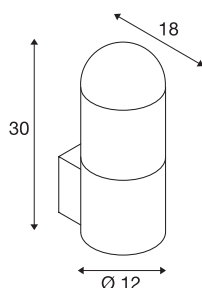

C-POL WALL

outdoor wandarmatuur, TC-(D,H,T,Q)SE, IP54, antraciet, max. 24W

Het aluminium wandarmatuur uit de C-POL WALL reeks zorgt door de constructie van het ingebouwde raster voor een niet-verblindend licht. Dankzij beschermklasse IP44 is ze geschikt voor gebruik buiten. De C-POL reeks bevat verder nog een staanlamp en is dus universeel inzetbaar.

TECHNISCHE GEGEVENS

Art.nr.	231465
Fitting	E27
Aantal fittingen	1
IP-code	IP 54
Montage	opbouw
Montagebeschrijving	wand
Primaire nominale spanning	220-240V ~50/60Hz
Beschermingsklasse	I
Wattage	24 W
Kleur	antraciet
Lichtsterkteverdeling	symmetrisch
Lichtuitlaat	direct-indirect
Breedte	12 cm
Hoogte	30 cm
Diepte	18 cm
Nettogewicht	1.648 kg
Brutogewicht	1.826 kg