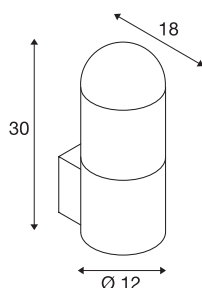

C-POL WALL

zunanja stenska svetilka, TC-(D,H,T,Q)SE, IP54, antracitna, maks. 24W

Aluminijasta stenska svetilka linije C-POL WALL zahvaljujoč zgradbi rastra oddaja neslepečo svetlobo. Spada v zaščitni razred IP44, zato je primerna za zunanjo uporabo. Linija C-POL vključuje tudi samostoječo svetilko, zato je mogoče svetilke iz te linije uporabiti povsod.

TEHNIČNI PODATKI

Št. art.	231465
Okov	E27
Število okovov	1
IP koda	IP 54
Montaža	Nadgradnja
Podrobnosti montaže	Stena
Primarna nazivna napetost	220-240V ~50/60Hz
Zaščitni razred	I
El. moč	24 W
Barva	antracit
Razporeditev svetilnosti	simetrična
Svetenje	neposredno – posredno
Širina	12 cm
Višina	30 cm
Globina	18 cm
Neto teža	1.648 kg
Bruto teža	1.826 kg