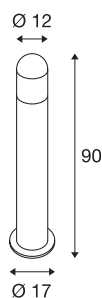

## AC-POL

venkovní stojací lampa, TC-(D,H,T,Q)SE, IP54, antracit, max. 24 W

Stojací lampa řady C-POL vyrobená z hliníku poskytuje díky své konstrukci vestavěného rastru neoslňující světlo. Díky krytí IP44 je vhodná pro venkovní oblast. Řada C-POL obsahuje dále nástěnná svítidla, a tím je univerzálně použitelná. Volitelný je spojovací box k bezpečnému elektrickému připojení k dispozici s kruhovým sloupkem svítidla. Elektrické připojení dvou svítidel se provádí k síťovému napětí 230 V.

## TECHNICKÁ DATA

Č. výrobku	231475
Objímka	E27
Počet objímek	1
Kód IP	IP 54
Třída rázové pevnosti	IK 03
Montáž	Nástavba
Podrobnosti montáže	Podlaha
Primární jmenovité napětí	220-240V ~50/60Hz
Třída ochrany	I
Příkon	24 W
Barva	antracit
Svítivost	symetrický
Výstup světla	přímé – nepřímé
Výška	90 cm
Průměr	12 cm
Hmotnost netto	3.01 kg
Celková hmotnost	3.788 kg
BIG WHITE strana	672