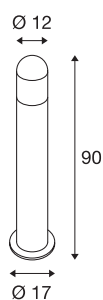

C-POL

Outdoor Standleuchte, TC-(D,H,T,Q)SE, IP54, anthrazit, max. 24W

Die aus Aluminium gefertigte Standleuchte der C-POL Serie gibt durch die Konstruktion des verbauten Rasters ein blendfreies Licht ab. Durch Schutzart IP44 ist Sie für den Außenbereich geeignet. Die C-POL Serie beinhaltet des Weiteren eine Wandleuchte und ist somit universell einsetzbar. Optional ist eine Verbindungsbox zum sicheren, elektrischem Anschluss im runden Leuchtschaft verfügbar. Der Anschluss der zwei Leuchte erfolgt an 230V Netzspannung.

TECHNISCHE DATEN

Art. Nr.	231475
Fassung	E27
Anzahl Fassungen	1
IP Code	IP 54
Schlagfestigkeitsklasse	IK 03
Montage	Aufbau
Montagedetails	Boden
Primäre Nennspannung	220-240V ~50/60Hz
Schutzklasse	I
Wattage	24 W
Farbe	anthrazit
Lichtstärkeverteilung	symmetrisch
Lichtaustritt	direkt-indirekt
Höhe	90 cm
Durchmesser	12 cm
Nettogewicht	3.01 kg
Bruttogewicht	3.788 kg
BIG WHITE Seite	672