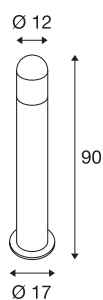

C-POL

borne extérieure, anthracite, E27, 24W max, IP54

Le lampadaire en aluminium de la gamme C-POL diffuse une lumière non éblouissante grâce à la construction de la grille intégrée. Adapté pour l'extérieur grâce à l'indice de protection IP44. La gamme C-POL comporte également une applique et peut donc être utilisée partout. Accessoire disponible en option : boîte de connexion pour un raccordement électrique sécurisé dans le pied rond. Le raccordement des deux luminaires s'effectue sur la tension secteur 230V.

INFORMATIONS TECHNIQUES

Réf.	231475
Douille	E27
Nombre de douilles	1
Code IP	IP 54
Classe de résistance aux chocs	IK 03
Montage	En saillie
Détails de montage	Sol
Tension nominale primaire	220-240V ~50/60Hz
Classe de protection	I
Puissance en watts	24 W
Coloris	anthracite
Répartition de l'intensité lumineuse	symétrique
Sortie lumineuse	direct - indirect
Hauteur	90 cm
Diamètre	12 cm
Poids net	3.01 kg
Poids brut	3.788 kg
Page du BIG WHITE	672

Source Préconisée

1005289	T38 E27 , ampoule LED, blanc, 8 W, 3000 K, IRC90, 240°
1005307	T45 E27 , ampoule LED, blanc, 13,5 W, 3000 K, IRC90, 240°

Accessoires

228730	Boîte de connexion , extérieur, 3 pôles, noir, IP68
--------	---