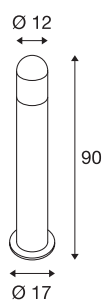

C-POL

lampada da terra, Outdoor TC-(D,H,T,Q)SE, IP54, antracite, max. 24W

Questa lampada da terra in alluminio della serie C-POL, grazie alla struttura del reticolo integrato, emette una luce priva di riflessi. La lampada è adatta anche per l'uso esterno grazie al grado di protezione IP44. La serie C-POL comprende anche una lampada da parete, per un impiego davvero universale. Come optional è disponibile una scatola da incasso per un collegamento elettrico sicuro nello stelo rotondo. Le due lampade si allacciano direttamente all'alimentazione elettrica da 230V.

DATI TECNICI

Articolo	231475
Numero di attacchi	1
Codice IP	IP 54
Classe di resistenza all'urto	IK 03
Montaggio	Superficie
Dettagli di montaggio	Pavimento
Tensione nominale primaria	220-240V ~50/60Hz
Classe isolamento	I
Wattaggio	24 W
Colore	antracite
Distribuzione dell'intensità luminosa	simmetrico
Emissione	diretto-indiretto
Altezza	90 cm
Diametro	12 cm
Peso netto	3.01 kg
Peso lordo	3.788 kg
BIG WHITE pagina	566

Lampadina consigliata

1005289	T38 E27 , sorgente luminosa a LED bianco 8W 3000K CRI90 240°
1005307	T45 E27 , sorgente luminosa a LED bianco 13,5W 3000K CRI90 240°

Accessori

228730	SCATOLA DI COLLEGAMENTO , 3 poli, IP68
--------	--