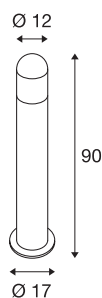

C-POL

pullert, E27, IP54, antrasitt, maks. 24 W

pullert i C-POL-serien består av aluminium. Den integrerte rasteren sørger for at lyset ikke blander. Med kapslingsklasse IP44 er den egnet til utendørs bruk. C-POL serien omfatter også en veggarmatur og egner seg dermed til bruk overalt. En koblingsboks for sikker elektrisk tilkobling i den runde armaturfoten finnes som ekstrautstyr. De to armaturene kobles til 230 V nettspenning.

TEKNISKE DATA

Art.nr.	231475
EL nummer	3229168
Sokkel	E27
Antall lyskilder	1
IP-kode	IP 54
Slagfasthetsklasse	IK 03
Montering	Utenpåliggende montering
Montering detaljer	Gulv
Primær merkespenning	220-240V ~50/60Hz
Kapslingsgrad	I
Systemeffekt	24 W
Farge	antrasitt
Lysstyrkefordeling	symmetrisk
Lysåpning	direkte - indirekte
Høyde	90 cm
Diameter	12 cm
Nettvekt	3.01 kg
Bruttovekt	3.788 kg
BIG WHITE side	672