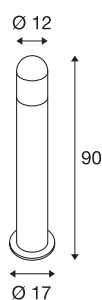

## C-POL

outdoor staanlamp, TC-(D,H,T,Q)SE, IP54, antraciet, max. 24W

De aluminium staanlamp uit de C-POL reeks zorgt door de constructie van het ingebouwde raster voor een niet-verblindend licht. Dankzij beschermklasse IP44 is ze geschikt voor gebruik buiten. De C-POL reeks bevat verder nog een wandarmatuur en is dus universeel inzetbaar. Optioneel is een verbindingsdoos verkrijgbaar voor een veilige, elektrische aansluiting in de ronde armatuur. De beide armaturen worden rechtstreeks aangesloten op 230V netspanning.

## TECHNISCHE GEGEVENS

Art.nr.	231475
Fitting	E27
Aantal fittingen	1
IP-code	IP 54
Schokbestendigheidsklasse	IK 03
Montage	opbouw
Montagebeschrijving	grond
Primaire nominale spanning	220-240V ~50/60Hz
Beschermingsklasse	I
Wattage	24 W
Kleur	antraciet
Lichtsterkteverdeling	symmetrisch
Lichtuitlaat	direct-indirect
Hoogte	90 cm
Diameter	12 cm
Nettogewicht	3.01 kg
Brutogewicht	3.788 kg
BIG WHITE pagina	672