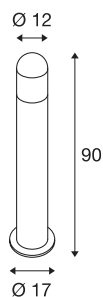

C-POL

уличный напольный светильник, TC-(D,H,T,Q)SE, IP54, антрацитовый, макс. 24 Вт

Напольный светильник C-POL из алюминия имеет встроенную решетку и благодаря этому создает безбликовое освещение. Светильник имеет степень защиты IP44 и может использоваться вне помещений. Серия C-POL также включает другие настенные светильники, поэтому является универсальной в применении. Опционально доступна соединительная коробка для безопасного электрического подключения внутри круглого стержня светильника. Оба светильник напрямую подключаются к сети напряжением 230 В.

Технические характеристики

Тов. №	231475
Патрон	E27
Количество патронов	1
IP Code	IP 54
Класс ударопрочности	IK 03
Сборка	Накладной
Детали сборки	Пол
Номинальное первичное напряжение	220-240V ~50/60Hz
Класс защиты	I
Мощность	24 W
Цвет	антрацитовый
Распределение силы света	симметричный
Световое отверстие	прямой - отраженный
Высота	90 cm
Диаметр	12 cm
Вес нетто	3.01 kg
вес брутто	3.788 kg
BIG WHITE Seite	672