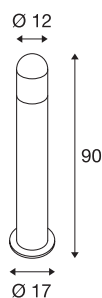

C-POL

zunanja samostoječa svetilka, TC-(D,H,T,Q)SE, IP54, antracit, maks. 24 W

Aluminijasta samostoječa svetilka linije C-POL zahvaljujoč zgradbi rastra oddaja neslepečo svetlobo. Spada v zaščitni razred IP44, zato je primerna za zunanjo uporabo. Linija C-POL vključuje tudi stensko svetilko, zato je mogoče svetilke iz te linije uporabiti povsod. Dodatno je na voljo priključna škatla za varno hranjenje priključka v okrogli cevi svetilke. Priključek obeh svetilk deluje na omrežju z napetostjo 230 V.

TEHNIČNI PODATKI

Št. art.	231475
Okov	E27
Število okovov	1
IP koda	IP 54
Kategorija odpornosti proti udarcem	IK 03
Montaža	Nadgradnja
Podrobnosti montaže	Dno
Primarna nazivna napetost	220-240V ~50/60Hz
Zaščitni razred	I
El. moč	24 W
Barva	antracit
Razporeditev svetilnosti	simetrična
Svetenje	neposredno – posredno
Višina	90 cm
Premer	12 cm
Neto teža	3.01 kg
Bruto teža	3.788 kg
BIG WHITE Stran	672

Priporočilo za žarnico

1005289	T38 E27 , LED-svetilo, belo 8 W 3000 K CRI90 240°
1005307	T45 E27 , LED-svetilo, belo 13,5 W 3000 K CRI- 90 240°

Dodatki

228730	POVEZOVALNA ŠKAT- LA , 3-polna, IP68
--------	---