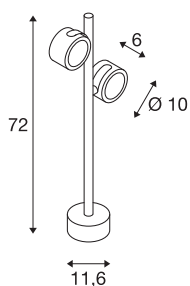

SITRA SL 360

venkovní stojací lampa, dvě žárovky, TCR-TSE, IP44, antracit, max. 18 W

Stojací lampa vyrobená z hliníku řady SITRA SL 360 je díky dvěma kardanově otočným a sklopným hlavám i krytí IP 44 vhodná téměř pro všechny požadavky venkovního osvětlení. K jednoduché montáži je volitelně k dispozici bodec. Elektrická přípojka svítidla ve dvou barevných verzích se provádí k síťovému napětí 230 V. SITRA SL 360 obsahuje další nástěnné, stropní svítidla i svítidla s trnem, a tím je univerzálně použitelná.

TECHNICKÁ DATA

Č. výrobku	231505
Objímka	GX53
Počet objímek	2
Akční okruh	90 °
Horizontální akční okruh	90 °
Otočné nebo výkyvné	otočné a výkyvné
Kód IP	IP 44
Montáž	Nástavba
Podrobnosti montáže	Podlaha
Primární jmenovité napětí	220-240V ~50/60Hz
Třída ochrany	I
Příkon	9 W
Barva	antracit
Výstup světla	přímé
Délka	28 cm
Šířka	11.6 cm
Výška	72 cm
Hmotnost netto	1.862 kg
Celková hmotnost	2.751 kg
BIG WHITE strana	685

Příslušenství

230060	TRN DO země , pro VAP SLIM 30/60/90, VAP, BERRA a SITRA, pozinkovaná ocel
--------	---------------------------------------------------------------------------