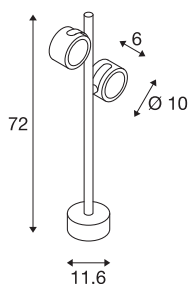

## SITRA 360

**Outdoor Standleuchte, zweiflammig, TCR-TSE, IP44, anthrazit, max. 18W**

Die klassisch moderne Leuchtenfamilie SLV SITRA bringt variables Licht in jeden Außenbereich. Dabei stellt die anthrazit-farbene SITRA 360 SL Außenleuchte ein qualitativ hochwertiges Highlight dar. Dank flexibel aufstellbarem Erdspieß ist sie ideal zur Ausleuchtung ausgewählter Bereiche geeignet. Die GX53 Fassung lässt sich mit austauschbaren Leuchtmitteln vom Typ TCR-TSE mit einer Leistung von 9 Watt bestücken. Und dank dem stabilen Gehäuse aus Aluminium und Glas sowie der Schutzart IP 44 ist die SITRA 360 SL Außenleuchte optimal vor Spritzwasser geschützt. Hinzu kommt die schnelle Installierbarkeit an eine Spannung von 230V. Erleben Sie Licht mit SLV – seit 40 Jahren Ihr verlässlicher Partner für Außenleuchten aller Art.

## TECHNISCHE DATEN

Art. Nr.	231505
Fassung	GX53
Anzahl Fassungen	2
Schwenkbereich	90 °
Horizontaler Drehbereich	90 °
Dreh- oder Schwenkbar	rotary bar and tiltable
IP Code	IP 44
Montage	Aufbau
Montagedetails	Boden
Primäre Nennspannung	220-240V ~50/60Hz
Schutzklasse	I
Wattage	9 W
Farbe	anthrazit
Lichtaustritt	direkt
Länge	28 cm
Breite	11.6 cm
Höhe	72 cm
Nettogewicht	1.862 kg
Bruttogewicht	2.751 kg
BIG WHITE Seite	685

## Zubehör

230060	ERDSPIESS , für VAP SLIM 30/60/90, VAP, BERRA und SITRA, Stahl verzinkt
--------	--