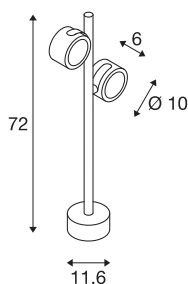

SITRA 360

Outdoor Standleuchte, zweiflammig, TCR-TSE, IP44, anthrazit, max. 18W

Die klassisch moderne Leuchtenfamilie SLV SITRA bringt variables Licht in jeden Außenbereich. Dabei stellt die anthrazit-farbene SITRA 360 SL Außenleuchte ein qualitativ hochwertiges Highlight dar. Dank flexibel aufstellbarem Erdspieß ist sie ideal zur Ausleuchtung ausgewählter Bereiche geeignet. Die GX53 Fassung lässt sich mit austauschbaren Leuchtmitteln vom Typ TCR-TSE mit einer Leistung von 9 Watt bestücken. Und dank dem stabilen Gehäuse aus Aluminium und Glas sowie der Schutzart IP 44 ist die SITRA 360 SL Außenleuchte optimal vor Spritzwasser geschützt. Hinzu kommt die schnelle Installierbarkeit an eine Spannung von 230V. Erleben Sie Licht mit SLV – seit 40 Jahren Ihr verlässlicher Partner für Außenleuchten aller Art.

TECHNISCHE DATEN

Art. Nr.	231505
Fassung	GX53
Anzahl Fassungen	2
Schwenkbereich	90 °
Horizontaler Drehbereich	90 °
Dreh- oder Schwenkbar	rotary bar and tiltable
IP Code	IP 44
Montage	Aufbau
Montagedetails	Boden
Primäre Nennspannung	220-240V ~50/60Hz
Schutzklasse	I
Wattage	9 W
Farbe	anthrazit
Lichtaustritt	direkt
Länge	28 cm
Breite	11.6 cm
Höhe	72 cm
Nettogewicht	1.862 kg
Bruttogewicht	2.751 kg
BIG WHITE Seite	685

Zubehör

230060	ERDSPIESS , für VAP SLIM 30/60/90, VAP, BERRA und SITRA, Stahl verzinkt
--------	--