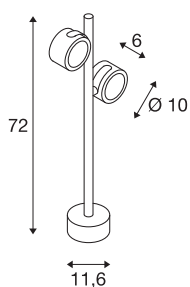

SITRA 360

lampada da terra, Outdoor biemissione, TCR-TSE, IP44, antracite, max. 18W

La lampada da terra in alluminio della serie SITRA SL 360 consente di soddisfare quasi ogni esigenza derivante dall'uso in ambienti esterni, grazie ai due vani ottici cardanici ruotabili e orientabili e al grado di protezione IP 44. Per un facile montaggio a terra è disponibile come optional un picchetto. La lampada, disponibile in due colori, si allaccia all'alimentazione elettrica da 230V. La serie SITRA SL 360 comprende anche lampade da parete, a plafone e da terra, per un impiego davvero universale.

DATI TECNICI

Articolo	231505
Attacco	GX53
Lampadine	TCR-TSE
Numero di attacchi	2
Lampade incluse	No
Orientabilità	90 °
Raggio di rotazione orizzontale	90 °
Girevole od orientabile	Ruotabile e orientabile
Codice IP	IP 44
Montaggio	Superficie
Dettagli di montaggio	Pavimento
Tensione nominale primaria	220-240V ~50/60Hz
Classe isolamento	I
Wattaggio	9 W
Colore	antracite
Emissione	diretto
Lunghezza	28 cm
Larghezza	11.6 cm
Altezza	72 cm
Peso netto	1.862 kg
Peso lordo	2.751 kg
BIG WHITE pagina	583

Accessori

230060	PICCHETTO , per VAP SLIM 30/60/90, VAP, BERRA e SITRA, acciaio zincato
--------	--