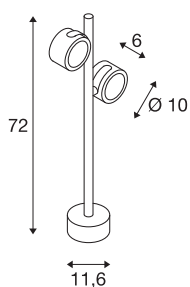

SITRA SL 360

outdoor staanlamp, tweevlammig, TCR-TSE, IP44, antraciet, max. 18W

De aluminium staanlamp uit de SITRA SL 360 reeks is dankzij de twee cardanisch draai- en richtbare spots en de beschermklasse IP44 buiten zo goed als universeel inzetbaar. Voor een eenvoudige montage is een grondpin als optie verkrijgbaar. De lamp is in twee kleuruiteringen beschikbaar en wordt rechtstreeks op 230V netspanning aangesloten. De SITRA SL 360 reeks bevat verder nog wand- en plafondarmaturen en grondpinarmaturen en is dus universeel inzetbaar.

TECHNISCHE GEGEVENS

Art.nr.	231505
Fitting	GX53
Aantal fittingen	2
Zwenkbereik	90 °
Horizontaal draaibereik	90 °
Draai- of zwenkbaar	Draai- en kantelbaar
IP-code	IP 44
Montage	opbouw
Montagebeschrijving	grond
Primaire nominale spanning	220-240V ~50/60Hz
Beschermingsklasse	I
Wattage	9 W
Kleur	antraciet
Lichtuitlaat	direct
Lengte	28 cm
Breedte	11.6 cm
Hoogte	72 cm
Nettogewicht	1.862 kg
Brutogewicht	2.751 kg
BIG WHITE pagina	685

Toebehoren

230060	GRONDPIN , voor VAP SLIM 30/60/90, VAP, BERRA en SITRA, staal verzinkt
--------	--