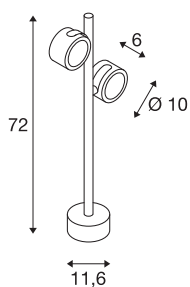

## DADOS TÉCNICOS

|                             |                       |
|-----------------------------|-----------------------|
| Ref. n.º                    | 231505                |
| Casquilho                   | GX53                  |
| Lâmpada                     | TCR-TSE               |
| Número de tomadas           | 2                     |
| Lâmpadas incluídas          | Não                   |
| Zona de abertura            | 90 °                  |
| Faixa de rotação horizontal | 90 °                  |
| Giratório ou Articulável    | Rotativo e giratório  |
| IP Code                     | IP 44                 |
| Montagem                    | Montagem à superfície |
| Pormenores da montagem      | Chão                  |
| Tensão nominal primária     | 220-240V ~50/60Hz     |
| Classe de proteção          | I                     |
| Potência                    | 9 W                   |
| Cor                         | antracite             |
| Saída de luz                | direto                |
| Comprimento                 | 28 cm                 |
| Largura                     | 11.6 cm               |
| Altura                      | 72 cm                 |
| Peso líquido                | 1.862 kg              |
| Peso bruto                  | 2.751 kg              |
| Página BIG WHITE            | 583                   |