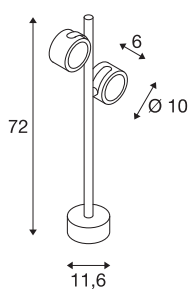

SITRA SL 360

уличный напольный светильник, двухрожковый, TCR-TSE, IP44, антрацитовый, макс. 18 Вт

Напольный светильник SITRA SL 360 изготовлен из алюминия, два карданных рожка регулируется по углу поворота и наклона. Светильник имеет степень защиты IP44, поэтому удовлетворяет почти всем требованиям к наружному освещению. Для удобства монтажа опционально доступен колышек для крепления в грунт. Светильник, доступный в двух цветовых версиях, предназначен для подключения к электросети напряжением 230 В. Серия SITRA SL 360 также включает настенные, потолочные светильники и светильники на колышке, поэтому является универсальной в применении.

Технические характеристики

Тов. №	231505
Патрон	GX53
Количество патронов	2
Диапазон изменения угла наклона от	90 °
Вертикальный диапазон изменения угла наклона от	90 °
С регулировкой наклона и поворота	С регулировкой угла наклона и возможностью вращения
IP Code	IP 44
Сборка	Накладной
Детали сборки	Пол
Номинальное первичное напряжение	220-240V ~50/60Hz
Класс защиты	I
Мощность	9 W
Цвет	антрацитовый
Световое отверстие	прямой
Длина	28 cm
Ширина	11.6 cm
Высота	72 cm
Вес нетто	1.862 kg
вес брутто	2.751 kg
BIG WHITE Seite	685

Аксессуары

230060	КОЛЫШЕК , для VAP SLIM 30/60/90, VAP, BERRA и SITRA, оцинкованная сталь
--------	--