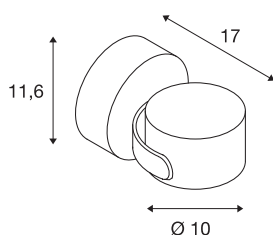

## SITRA 360 WL

venkovní nástěnné svítidlo, TCR-TSE, IP 44, antracit, max. 9 W

Nástěnné a stropní svítidlo vyrobené z hliníku SITRA 360 WL je díky kardanově otočné a sklopné hlavě i krytí IP44 vhodné téměř pro všechny požadavky venkovního osvětlení. Elektrická přípojka svítidla ve dvou barevných verzích se provádí k síťovému napětí 230 V. SITRA 360 WL obsahuje další stojací lampy a svítidla s trnem, a tím je univerzálně použitelná.

## TECHNICKÁ DATA

Č. výrobku	231515
Objímka	GX53
Počet objímek	1
Akční okruh	90 °
Horizontální akční okruh	90 °
Otočné nebo výkyvné	otočné a výkyvné
Kód IP	IP 44
Montáž	Nástavba
Podrobnosti montáže	Strop, Stěna
Primární jmenovité napětí	220-240V ~50/60Hz
Třída ochrany	I
Příkon	9 W
Barva	antracit
Výstup světla	přímé
Výška	11.6 cm
Hloubka	17 cm
Průměr	10 cm
Hmotnost netto	0.983 kg
Celková hmotnost	1.084 kg
BIG WHITE strana	808