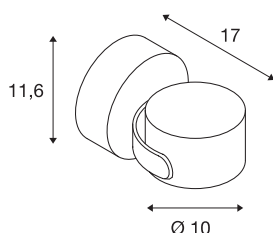

SITRA 360 WL

luminaria de pared de exterior, TCR-TSE, IP44, antracita, 9 W como máximo

La luminaria de pared y techo de aluminio SITRA 360 WL es apta para casi todas las necesidades de la iluminación general gracias al cabezal giratorio y orientable en cardán, así como a su grado de protección IP44. La conexión eléctrica de los dos colores disponibles se realiza a la tensión eléctrica de 230 V. Además, la serie SITRA 360 WL incluye luminarias de pie, así como luminarias de piquete de puesta a tierra y, por lo tanto, se puede usar de forma universal.

Datos técnicos

Art. N.º	231515
Casquillo	GX53
Bombilla	TCR-TSE
Número de casquillos	1
Bombilla(s) incluida(s)	No
Alcance de giro	90 °
Alcance de giro vertical	90 °
Giratoria u orientable	Giratoria y orientable
Código IP	IP 44
Montaje	Superficie
Detalles de montaje	Techo,Pared
Voltaje nominal primario	220-240V ~50/60Hz
Clase de protección	I
Potencia	9 W
Color	antracita
Salida de la luz	Directa
Altura	11.6 cm
Profundidad	17 cm
Diámetro	10 cm
Peso neto	0.983 kg
Peso bruto	1.084 kg
Página BIG WHITE	684