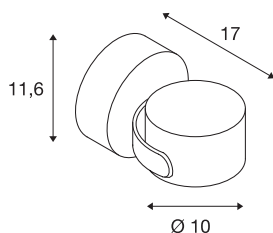

SITRA 360 WL

lampada da parete, Outdoor TCR-TSE, IP44, antracite, max. 9W

La lampada a parete/plafone in alluminio della serie SITRA 360 WL consente di soddisfare quasi ogni esigenza derivante dall'uso in ambienti esterni, grazie al vano ottico cardanico ruotabile e orientabile e al grado di protezione IP 44. La lampada, disponibile in due colori, si allaccia all'alimentazione elettrica da 230V. La serie SITRA 360 WL comprende anche lampade a picchetto, per un impiego davvero universale.

DATI TECNICI

Articolo	231515
Attacco	GX53
Lampadine	TCR-TSE
Numero di attacchi	1
Lampade incluse	No
Orientabilità	90 °
Raggio di rotazione orizzontale	90 °
Girevole od orientabile	Ruotabile e orientabile
Codice IP	IP 44
Montaggio	Superficie
Dettagli di montaggio	Soffitto, Parete
Tensione nominale primaria	220-240V ~50/60Hz
Classe isolamento	I
Wattaggio	9 W
Colore	antracite
Emissione	diretto
Altezza	11.6 cm
Profondità	17 cm
Diametro	10 cm
Peso netto	0.983 kg
Peso lordo	1.084 kg
BIG WHITE pagina	684