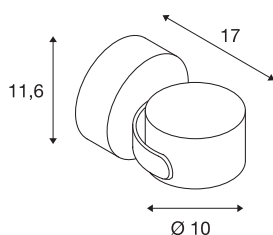

## SITRA 360 WL

lampada da parete, Outdoor TCR-TSE, IP44, antracite, max. 9W

La lampada a parete/plafone in alluminio della serie SITRA 360 WL consente di soddisfare quasi ogni esigenza derivante dall'uso in ambienti esterni, grazie al vano ottico cardanico ruotabile e orientabile e al grado di protezione IP 44. La lampada, disponibile in due colori, si allaccia all'alimentazione elettrica da 230V. La serie SITRA 360 WL comprende anche lampade a picchetto, per un impiego davvero universale.

## DATI TECNICI

Articolo	231515
Attacco	GX53
Numero di attacchi	1
Orientabilità	90 °
Raggio di rotazione orizzontale	90 °
Girevole od orientabile	Ruotabile e orientabile
Codice IP	IP 44
Montaggio	Superficie
Dettagli di montaggio	Soffitto, Parete
Tensione nominale primaria	220-240V ~50/60Hz
Classe isolamento	I
Wattaggio	9 W
Colore	antracite
Emissione	diretto
Altezza	11.6 cm
Profondità	17 cm
Diametro	10 cm
Peso netto	0.983 kg
Peso lordo	1.084 kg
BIG WHITE pagina	808